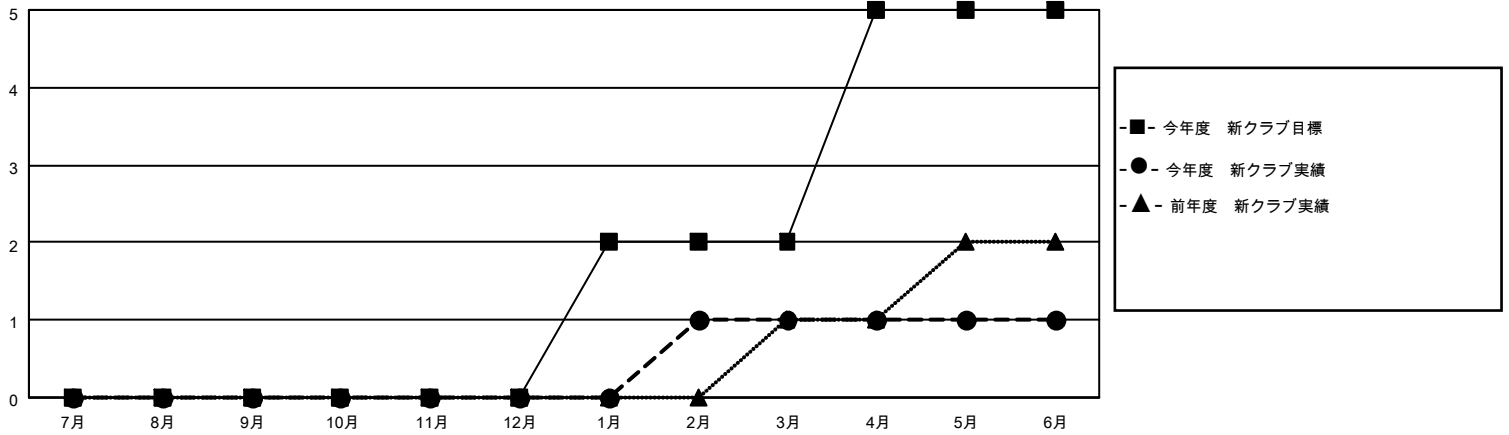

MONTHLY MEMBERSHIP PROGRESS REPORT

地域 JAPAN

District 330 A

Results as of: 6/30/2023

クラブ			
結果 : 2022-2023			
四半期	新クラブ目標	新クラブ	解散クラブ
7月/8月/9月	0	0	0
10月/11月/12月	0	0	0
1月/2月/3月	2	1	2
4月/5月/6月	3	0	4

名			
結果 : 2022-2023			
四半期	会員純増目標	会員増強実績	退会者 (転籍を含む) 実際
7月/8月/9月	0	155	111
10月/11月/12月	0	91	126
1月/2月/3月	0	176	76
4月/5月/6月	550	133	515

新クラブ目標及び実績累計

会員目標及び実績累計

解散クラブ: 6	126 CLUBS OF 192 一名以上の新会 員を登録	男女別	
退会者		男性	3,849 (72.11%)
物故会員 55	会員累計データを見るには、ここをクリック	女性	1,489 (27.89%)
クラブ解散 17		NON BINARY	0 (0.00%)
その他 756		PREFER NOT TO ANSWER	0 (0.00%)
合計 828		世帯主/家族会員合計	1,953
		国際会費半額の家族会員	1,205