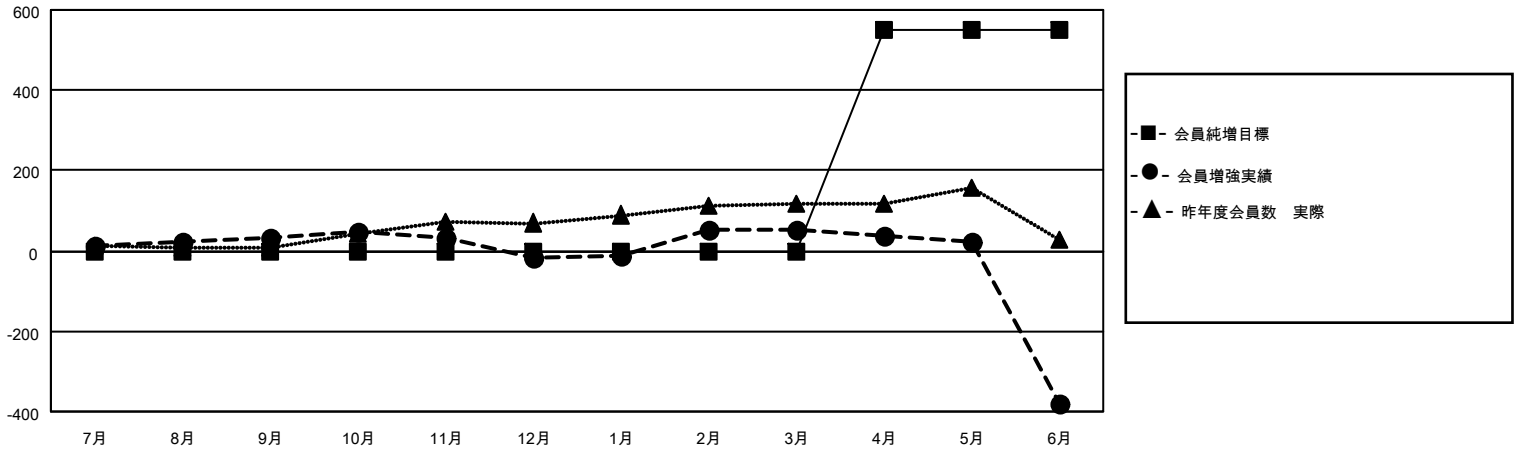

MONTHLY MEMBERSHIP PROGRESS REPORT

地域 JAPAN

District 330 A

Results as of: 6/30/2023

クラブ			
結果 : 2022-2023			
四半期	新クラブ目標	新クラブ	解散クラブ
7月/8月/9月	0	0	0
10月/11月/12月	0	0	0
1月/2月/3月	2	1	2
4月/5月/6月	3	0	4

名			
結果 : 2022-2023			
四半期	会員純増目標	会員増強実績	退会者 (転籍を含む) 実際
7月/8月/9月	0	155	111
10月/11月/12月	0	91	126
1月/2月/3月	0	176	76
4月/5月/6月	550	133	515

新クラブ目標及び実績累計

会員目標及び実績累計

解散クラブ: 6	126 CLUBS OF 192 一名以上の新会 員を登録	男女別	
退会者		男性	3,849 (72.11%)
物故会員 55	会員累計データを見るには、ここをクリック	女性	1,489 (27.89%)
クラブ解散 17		NON BINARY	0 (0.00%)
その他 756		PREFER NOT TO ANSWER	0 (0.00%)
合計 828		世帯主/家族会員合計	1,953
		国際会費半額の家族会員	1,205